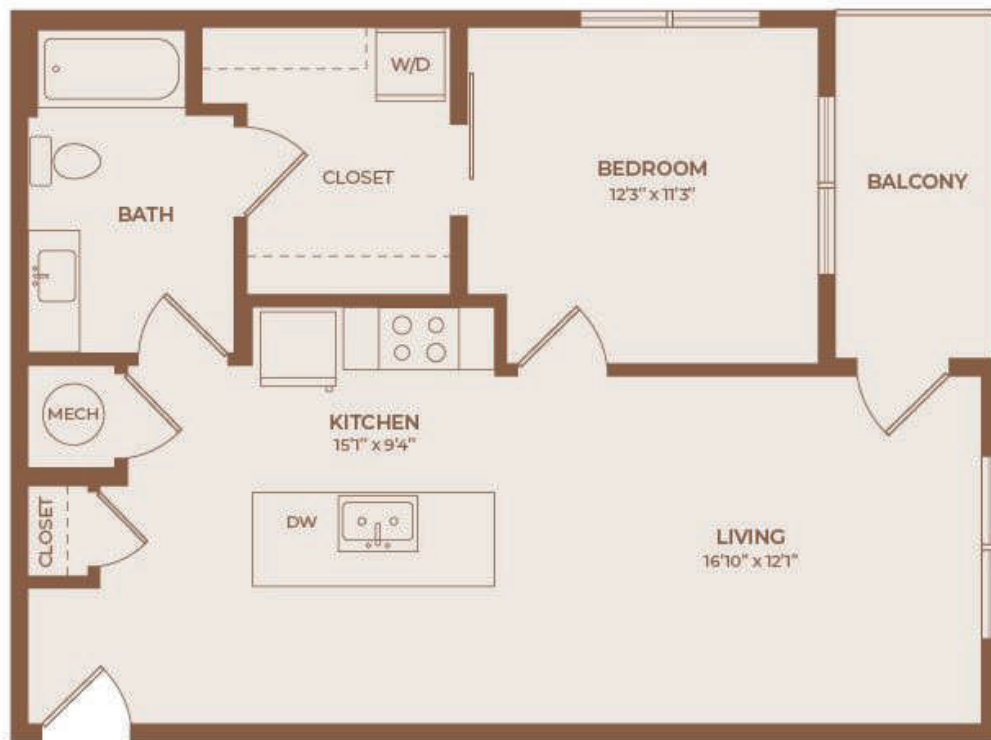

# Cadence

1 BED / 1 BATH

# 730

SQ. FT.